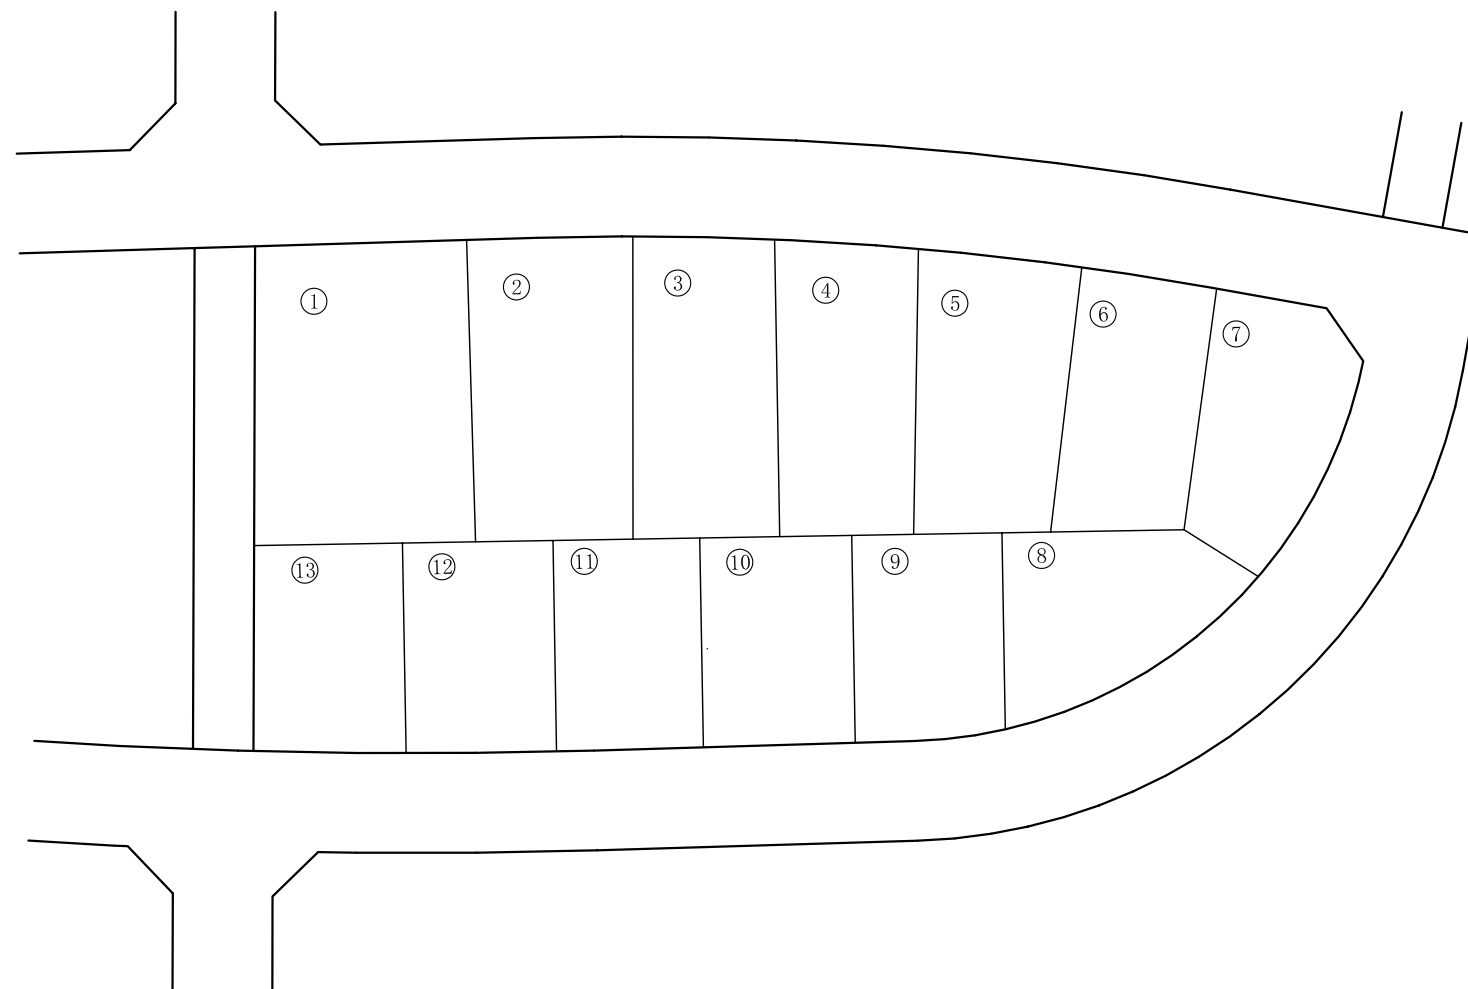

底地番重ね図

上止々呂美

6-22-2

凡 例	
○	該当位置
①	画地番号
530-55	従前地番
-----	町 界
—————	筆 界
▨	ゴミステーション